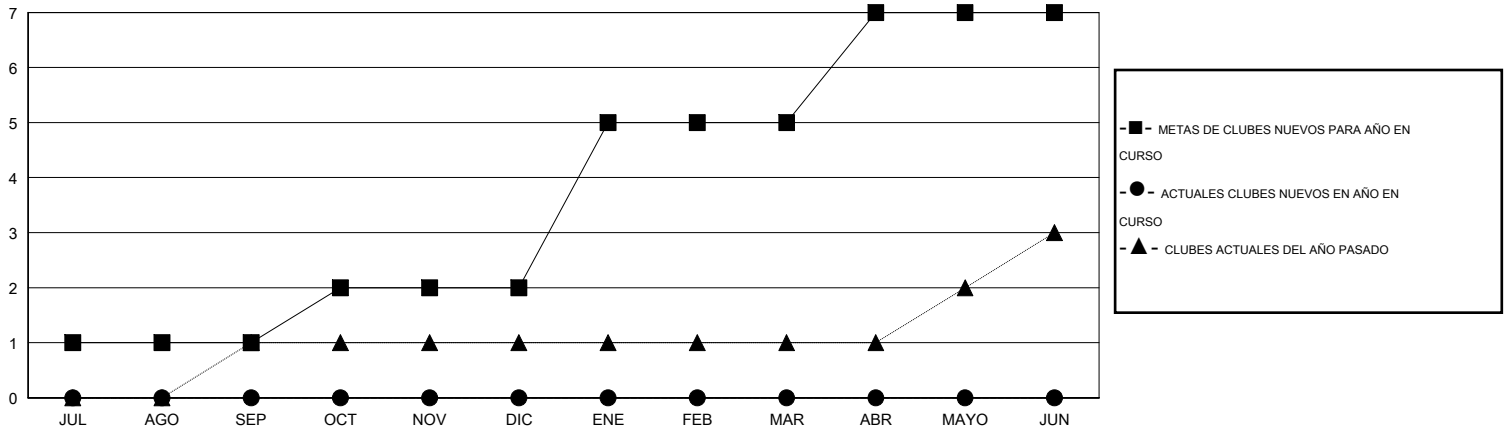

MONTHLY MEMBERSHIP PROGRESS REPORT

District H 3

Results as of: 10/31/2016

GMT: Jaime García Cepeda

UBICACIÓN PERU

GMT DE AE 3

Clubes					socios				
RESULTADOS DE 2016-2017					RESULTADOS DE 2016-2017				
TRIMESTRE	META DE CLUBES NUEVOS	NUEVOS CLUBES	CLUBES DADOS DE BAJA	GANANCIA/PÉRDIDA NETA	TRIMESTRE	META DE SOCIOS NUEVOS	SOCIOS FUNDADORES Y NUEVOS SOCIOS AÑADIDOS	SOCIOS DADOS DE BAJA	GANANCIA/PÉRDIDA NETA
JUL/AGO/SEP	1	0	0	0	JUL/AGO/SEP	40	83	37	46
OCT/NOV/DIC	1	0	0	0	OCT/NOV/DIC	81	53	9	44
ENE/FEB/MAR	3	0	0	0	ENE/FEB/MAR	121	0	0	0
ABR/MAYO/JUN	2	0	0	0	ABR/MAYO/JUN	60	0	0	0

METAS Y CIFRA ACUMULATIVA DE CLUBES NUEVOS

METAS Y CIFRA ACUMULATIVA DE SOCIOS

CLUBES DADOS DE BAJA: 0	37 CLUBS OF 69 AÑADIERON 1 O MÁS SOCIOS NUEVOS	DISTRIBUCIÓN POR SEXO
		MASCULINO 720 (50.03%)
		FEMENINO 719 (49.97%)
SOCIOS DADOS DE BAJA	CLIC AQUÍ PARA DATOS DE SALUD DE CLUB	SOCIOS EN UNIDAD FAMILIAR 496
FALLECIDOS 7		CABEZA DE FAMILIA 204
CLUB CANCELADO 0		NO ES CABEZA DE FAMILIA 292
OTRO 39		
TOTAL 46		