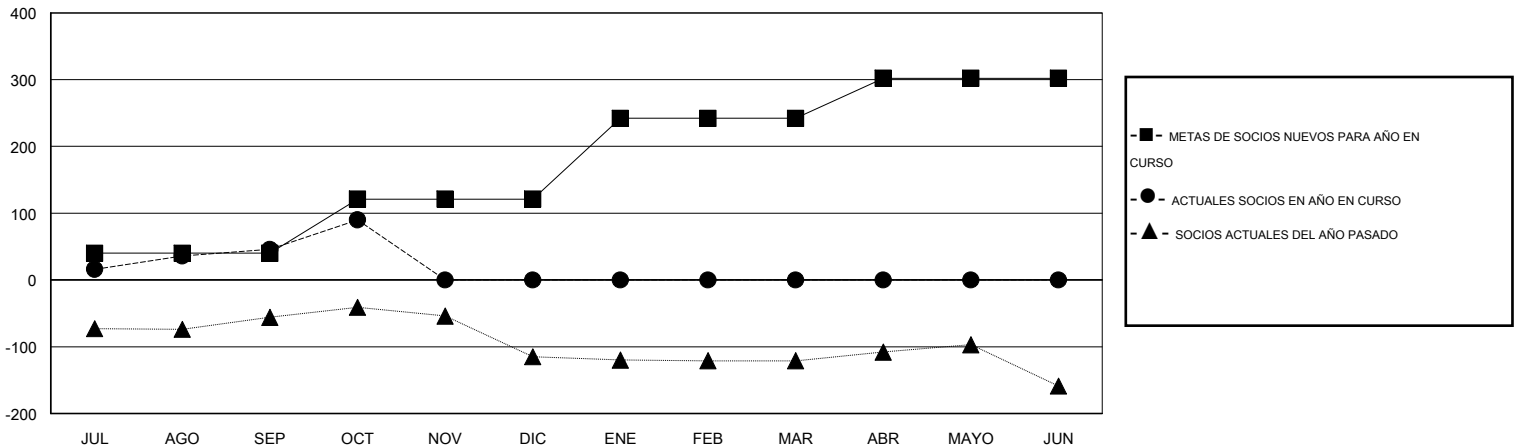

MONTHLY MEMBERSHIP PROGRESS REPORT

District H 3

Results as of: 10/31/2016

GMT: Jaime García Cepeda

UBICACIÓN PERU

GMT DE AE 3

Clubes					socios				
RESULTADOS DE 2016-2017					RESULTADOS DE 2016-2017				
TRIMESTRE	META DE CLUBES NUEVOS	NUEVOS CLUBES	CLUBES DADOS DE BAJA	GANANCIA/PÉRDIDA NETA	TRIMESTRE	META DE SOCIOS NUEVOS	SOCIOS FUNDADORES Y NUEVOS SOCIOS AÑADIDOS	SOCIOS DADOS DE BAJA	GANANCIA/PÉRDIDA NETA
JUL/AGO/SEP	1	0	0	0	JUL/AGO/SEP	40	83	37	46
OCT/NOV/DIC	1	0	0	0	OCT/NOV/DIC	81	53	9	44
ENE/FEB/MAR	3	0	0	0	ENE/FEB/MAR	121	0	0	0
ABR/MAYO/JUN	2	0	0	0	ABR/MAYO/JUN	60	0	0	0

METAS Y CIFRA ACUMULATIVA DE CLUBES NUEVOS

METAS Y CIFRA ACUMULATIVA DE SOCIOS

CLUBES DADOS DE BAJA: 0	37 CLUBS OF 69 AÑADIERON 1 O MÁS SOCIOS NUEVOS	DISTRIBUCIÓN POR SEXO
		MASCULINO 720 (50.03%)
		FEMENINO 719 (49.97%)
SOCIOS DADOS DE BAJA	CLIC AQUÍ PARA DATOS DE SALUD DE CLUB	SOCIOS EN UNIDAD FAMILIAR 496
FALLECIDOS 7		CABEZA DE FAMILIA 204
CLUB CANCELADO 0		NO ES CABEZA DE FAMILIA 292
OTRO 39		
TOTAL 46		